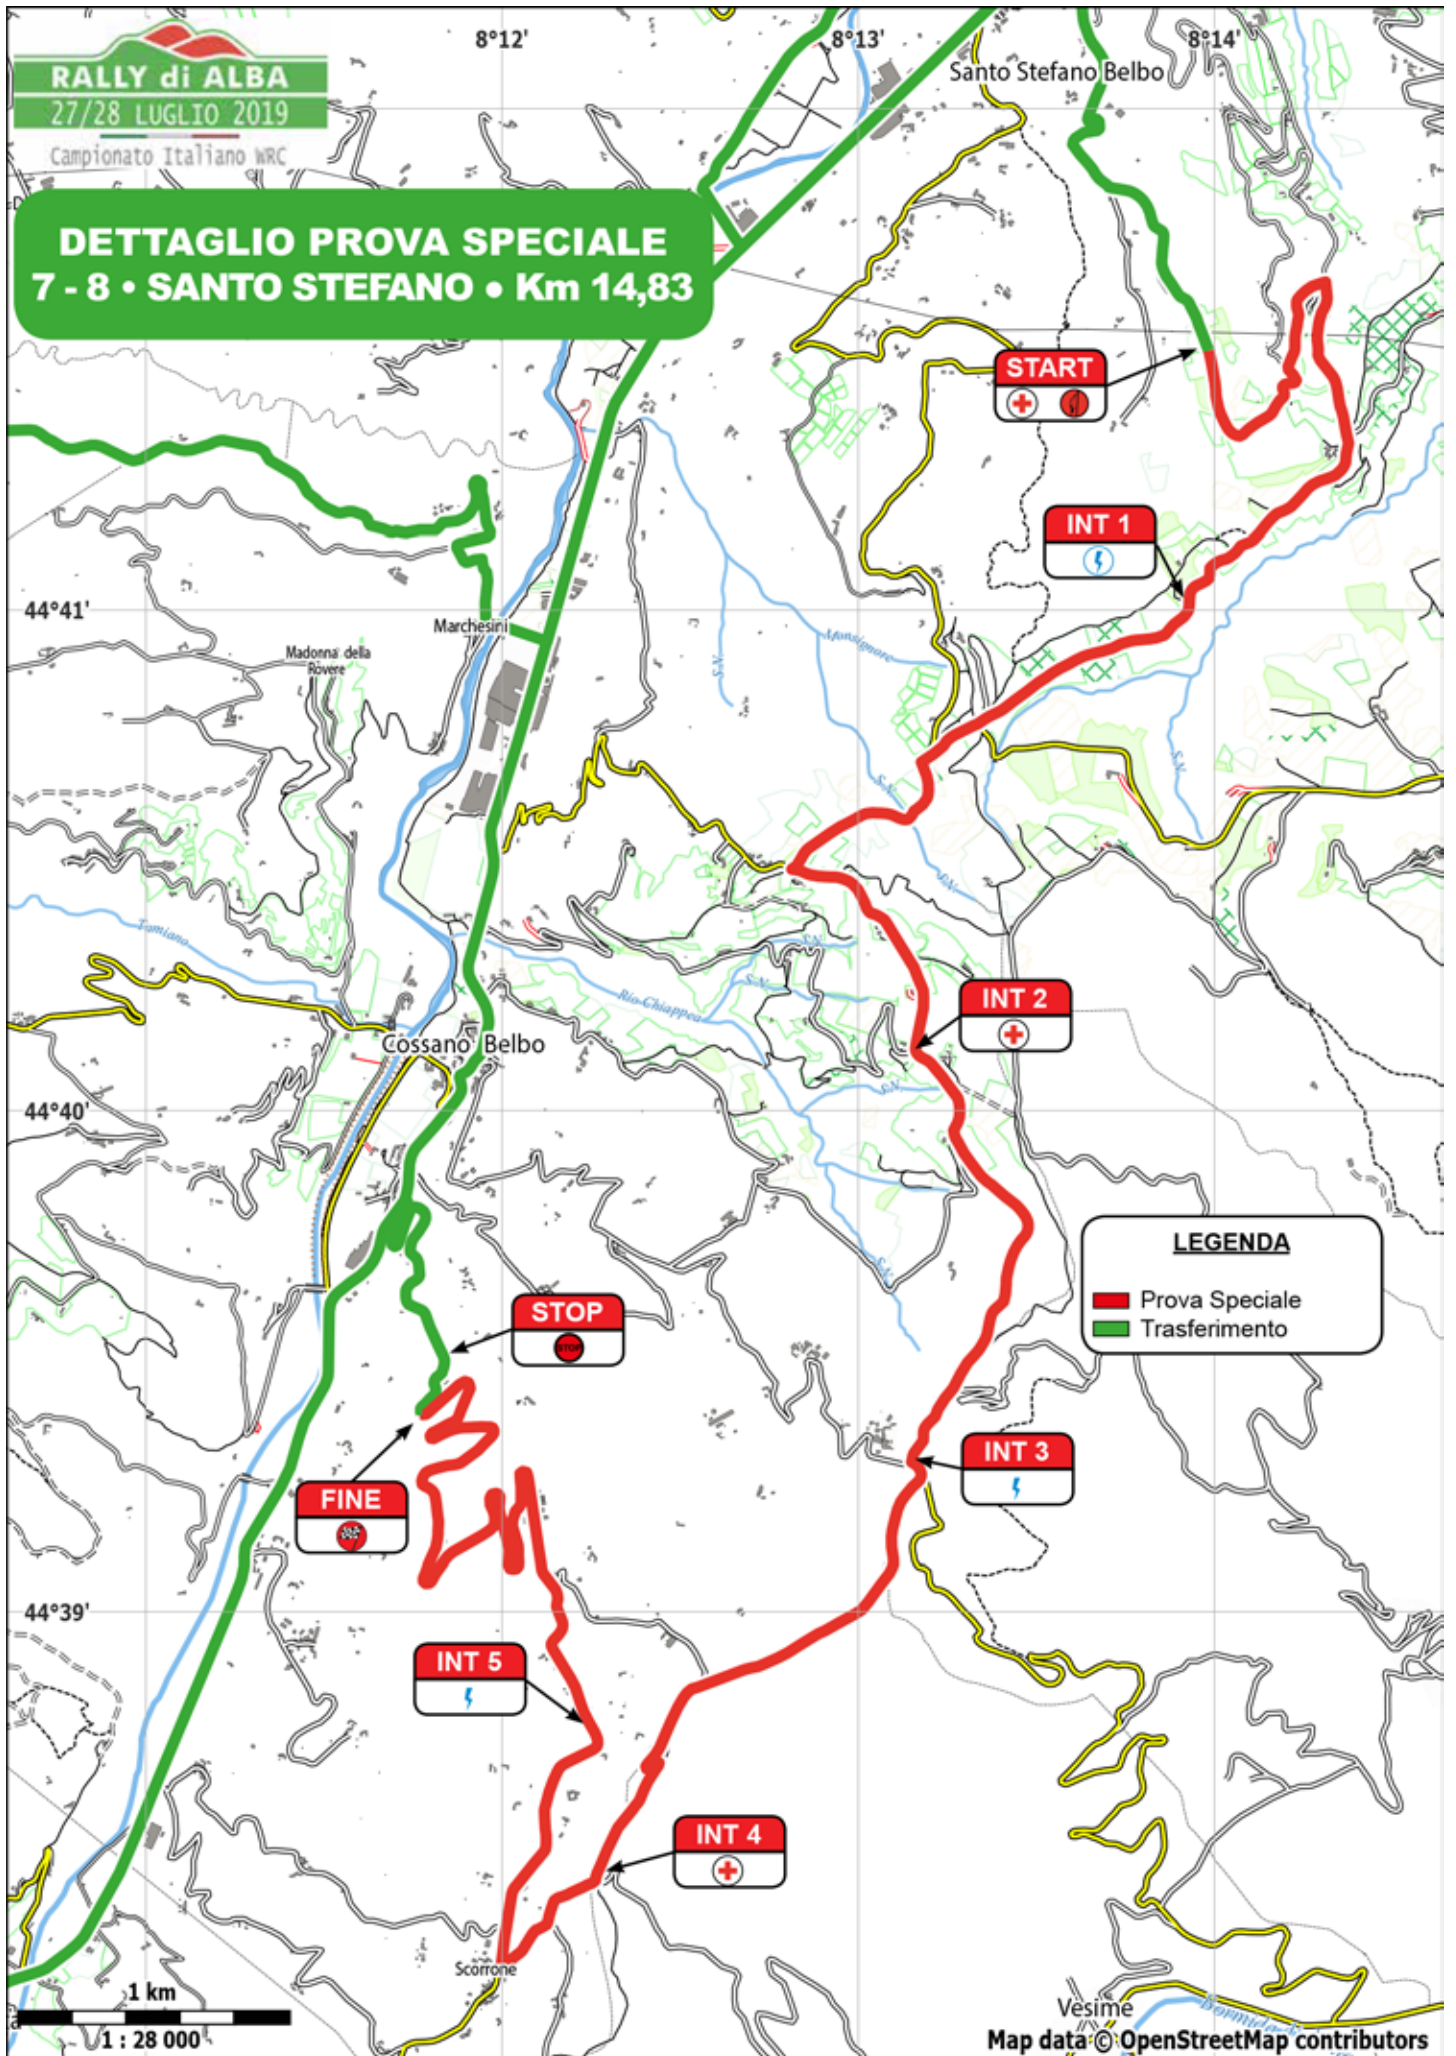

RALLY di ALBA

27/28 LUGLIO 2019

Campionato Italiano WRC

**DETTAGLIO PROVA SPECIALE  
7 - 8 • SANTO STEFANO • Km 14,83**

**LEGENDA**

- Prova Speciale
- Trasferimento