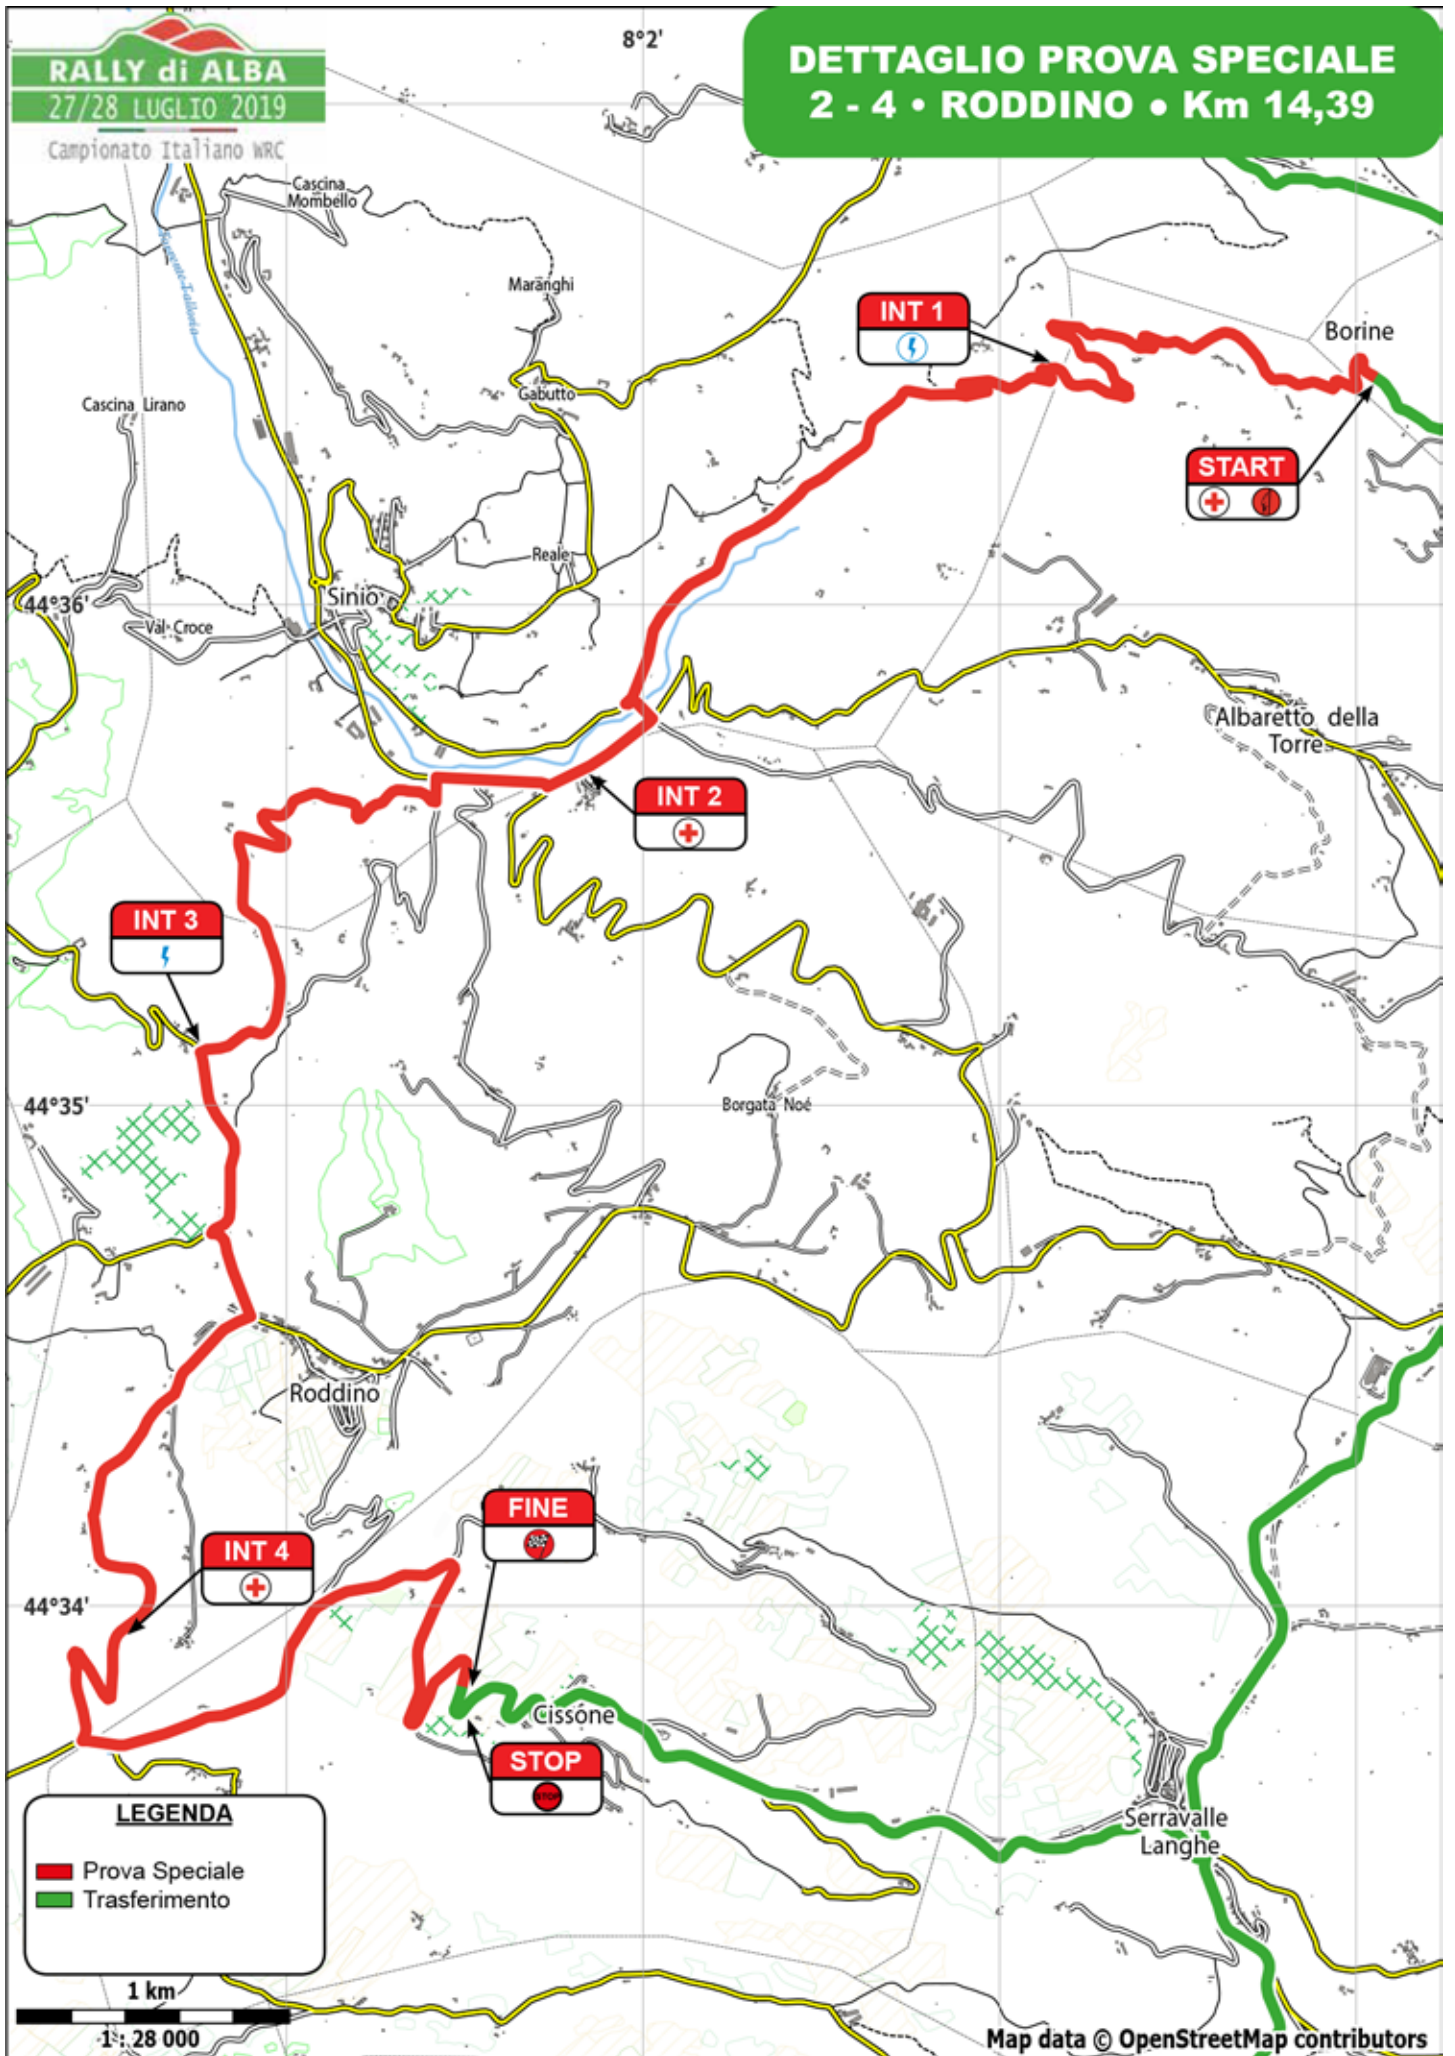

RALLY di ALBA

27/28 LUGLIO 2019

Campionato Italiano WRC

DETTAGLIO PROVA SPECIALE

2 - 4 • RODDINO • Km 14,39

LEGENDA

- Prova Speciale
- Trasferimento

1 km

1:28 000

Map data © OpenStreetMap contributors